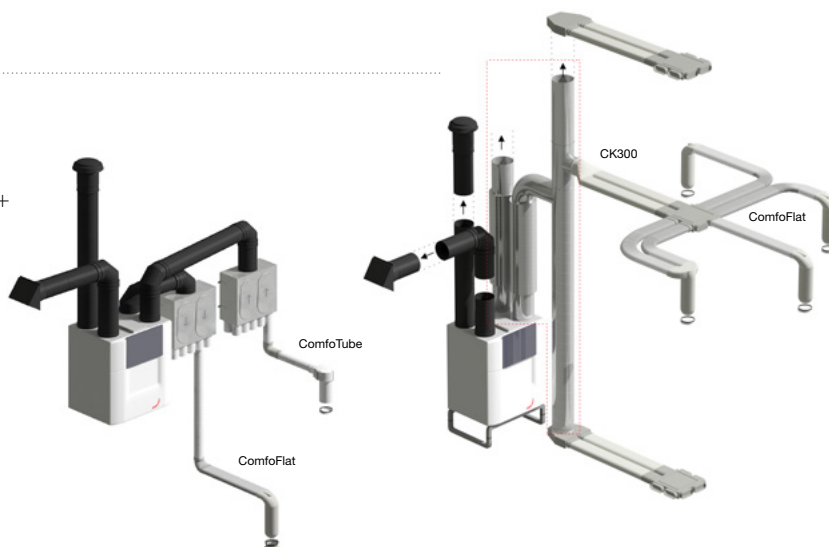

Locatie van het toestel*:

Uitvoering*:

Zehnder verdeelbox Comfowell + ComfoTube 90 mm

Zehnder verdeelbox Comfowell + ComfoTube 90 mm +

ComfoTube Flat 51 (140 * 51 mm)

Zehnder verdeelbox ComfoFlat 51-6/51-4 + CK300

Afwerking naar buiten toe*:

Muurdoorvoer

Plat dak

Schuin dak met hellingsgraad: 30°-35°

35°-40°

40°-45°

**EXTRA OPTIES****ComfoAir Q Quality**

RFZ - draadloos 3 standen