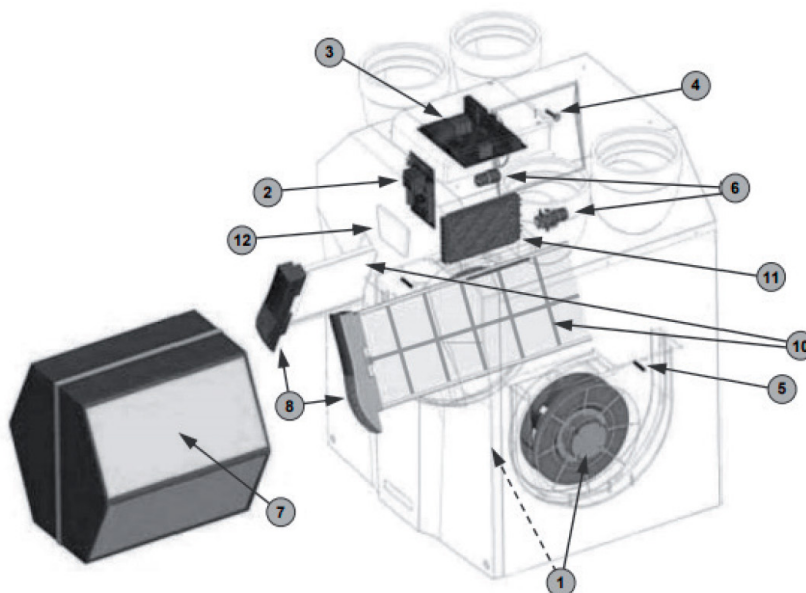

# WHR 930 / ComfoAir Standard 300

Serviceonderdelen.

always the best climate

Aanduiding	Omschrijving	Artikelnummer	Geschikt voor WHR 920	Geschikt voor ComfoAir Standard 300
1	Motor	400200010	✓	✓
2	Besturingsprint			
	WHR 930	400300010	✓	
	ComfoAir Standard 300	400300088		✓
3	Connectie print Luxe	400300032	✓	✓
4	Sensor bypass/verwarmer	400300030	✓	✓
5	Sensor ventilator	400300040	✓	✓
6	Servomotor + kabel	400300050	✓	✓
7	Warmtewisselaar			
	WHR 930	400400010	✓	
	ComfoAir Standard 300	528009060		✓
	Enthalpie warmtewisselaar (ERV)	400400013	✓	✓
8	Filtergrepen			
	Draadfilter (G3) 2 stuks	200300175	✓	✓
	Cassettefilter (G4/F7) 1 stuks	400100020	✓	✓
10	G4 / ISO Coarse (Cassettefilter)	400100085		
	G3 / ISO Coarse (draadfilter)	006040120	✓	✓
	Anti Pollen filterset 1x Coarse, 1x ePM10	400100084	✓	✓
11	Vorstvrij element + servomotor	471230000	✓	✓
12	Display	400300020	✓	✓
	Muurbeugel	400300114	✓	✓
	Tandwiel bypass, 2 stuks	400600002	✓	✓
	Samenstelling klep	400600070	✓	✓
	RF print	400300033	✓	✓