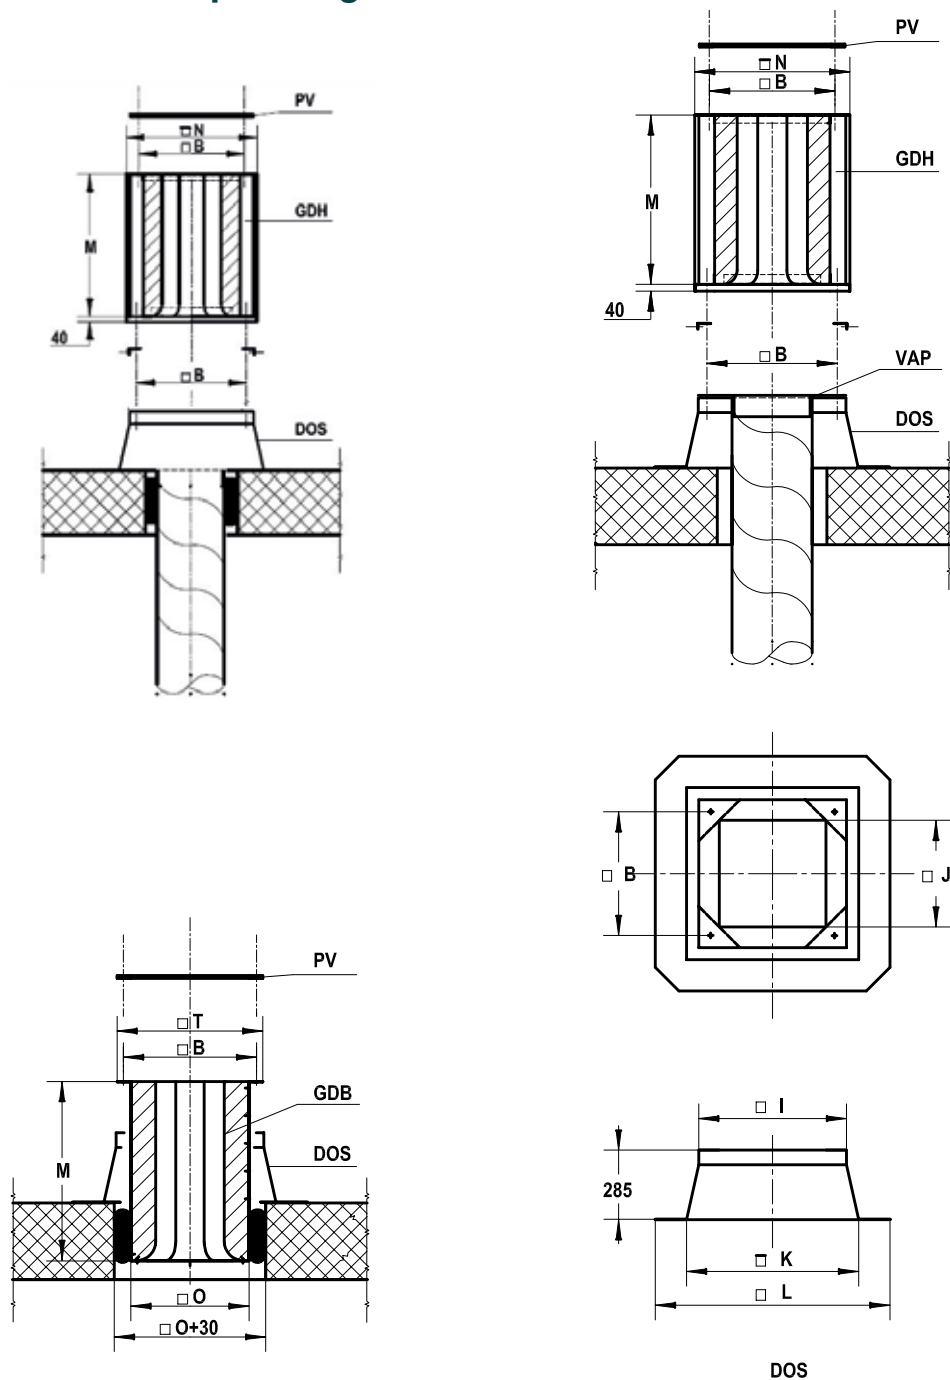

Maatschetsen en dakopstellingsvarianten

Maattabel - Afmetingen in mm

Dakventilator	acc.	B	I	J	K	L	M	N	O
VPM	245	245	290	210	388	645	500	280	187
ComfoRoof MX 110	330	330	400	280	497	754	500	430	272
ComfoRoof MX 210	450	450	520	402	618	875	500	550	387
ComfoRoof MX 310 en 320	535	535	605	485	703	960	500	635	477