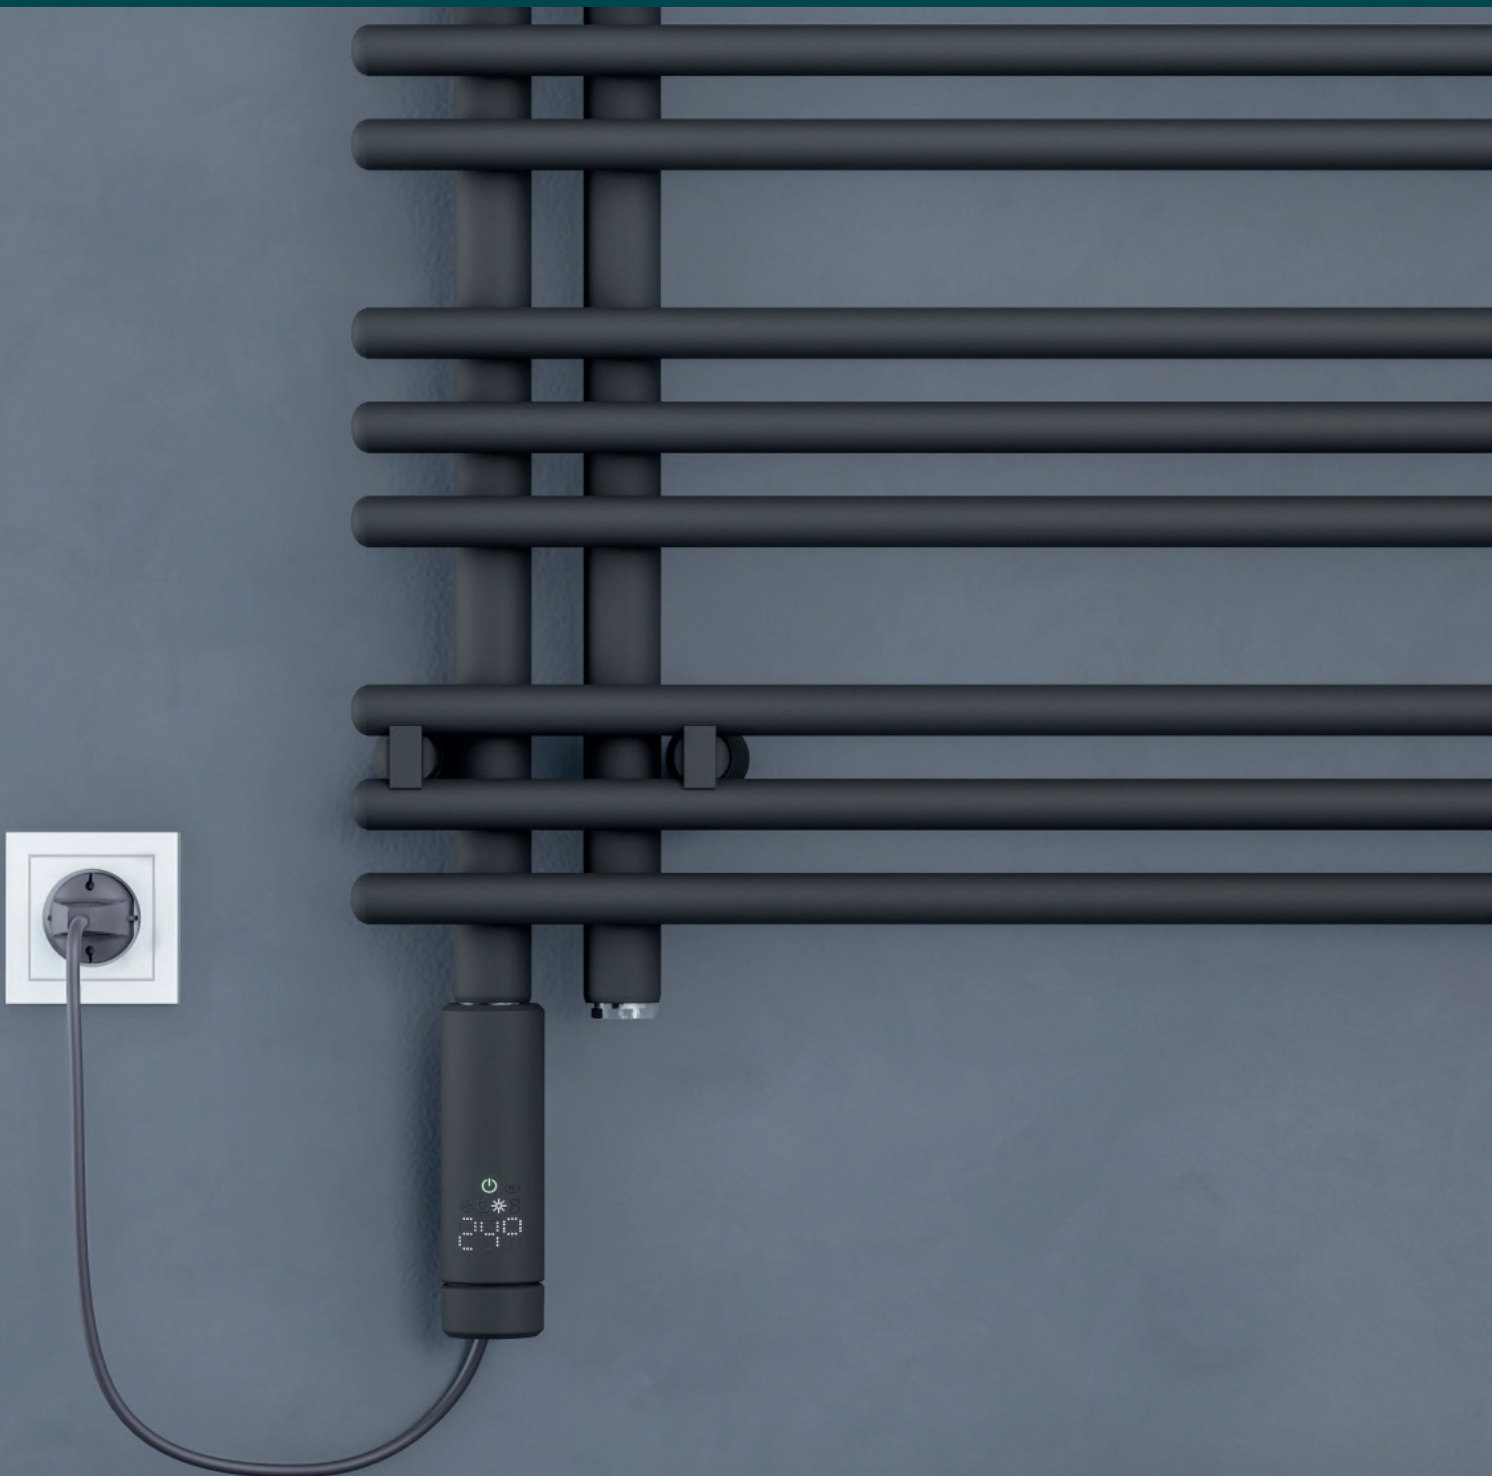

# Kleurtoewijzing verwarmingselementen

Verwarmingselement IHC

always the best climate

## Verwarmingselement IHC

Het verwarmingselement IHC is verkrijgbaar in drie behuizingskleuren, telkens met bijpassende kabel en stekker: wit - grijs - zwart.

De oppervlakken van de behuizing zijn telkens mat. Bij volledig elektrische radiatoren met verwarmingselement IHC worden de behuizingskleuren als volgt toegewezen aan de kleuren van de Zehnder-kleurenkaart: