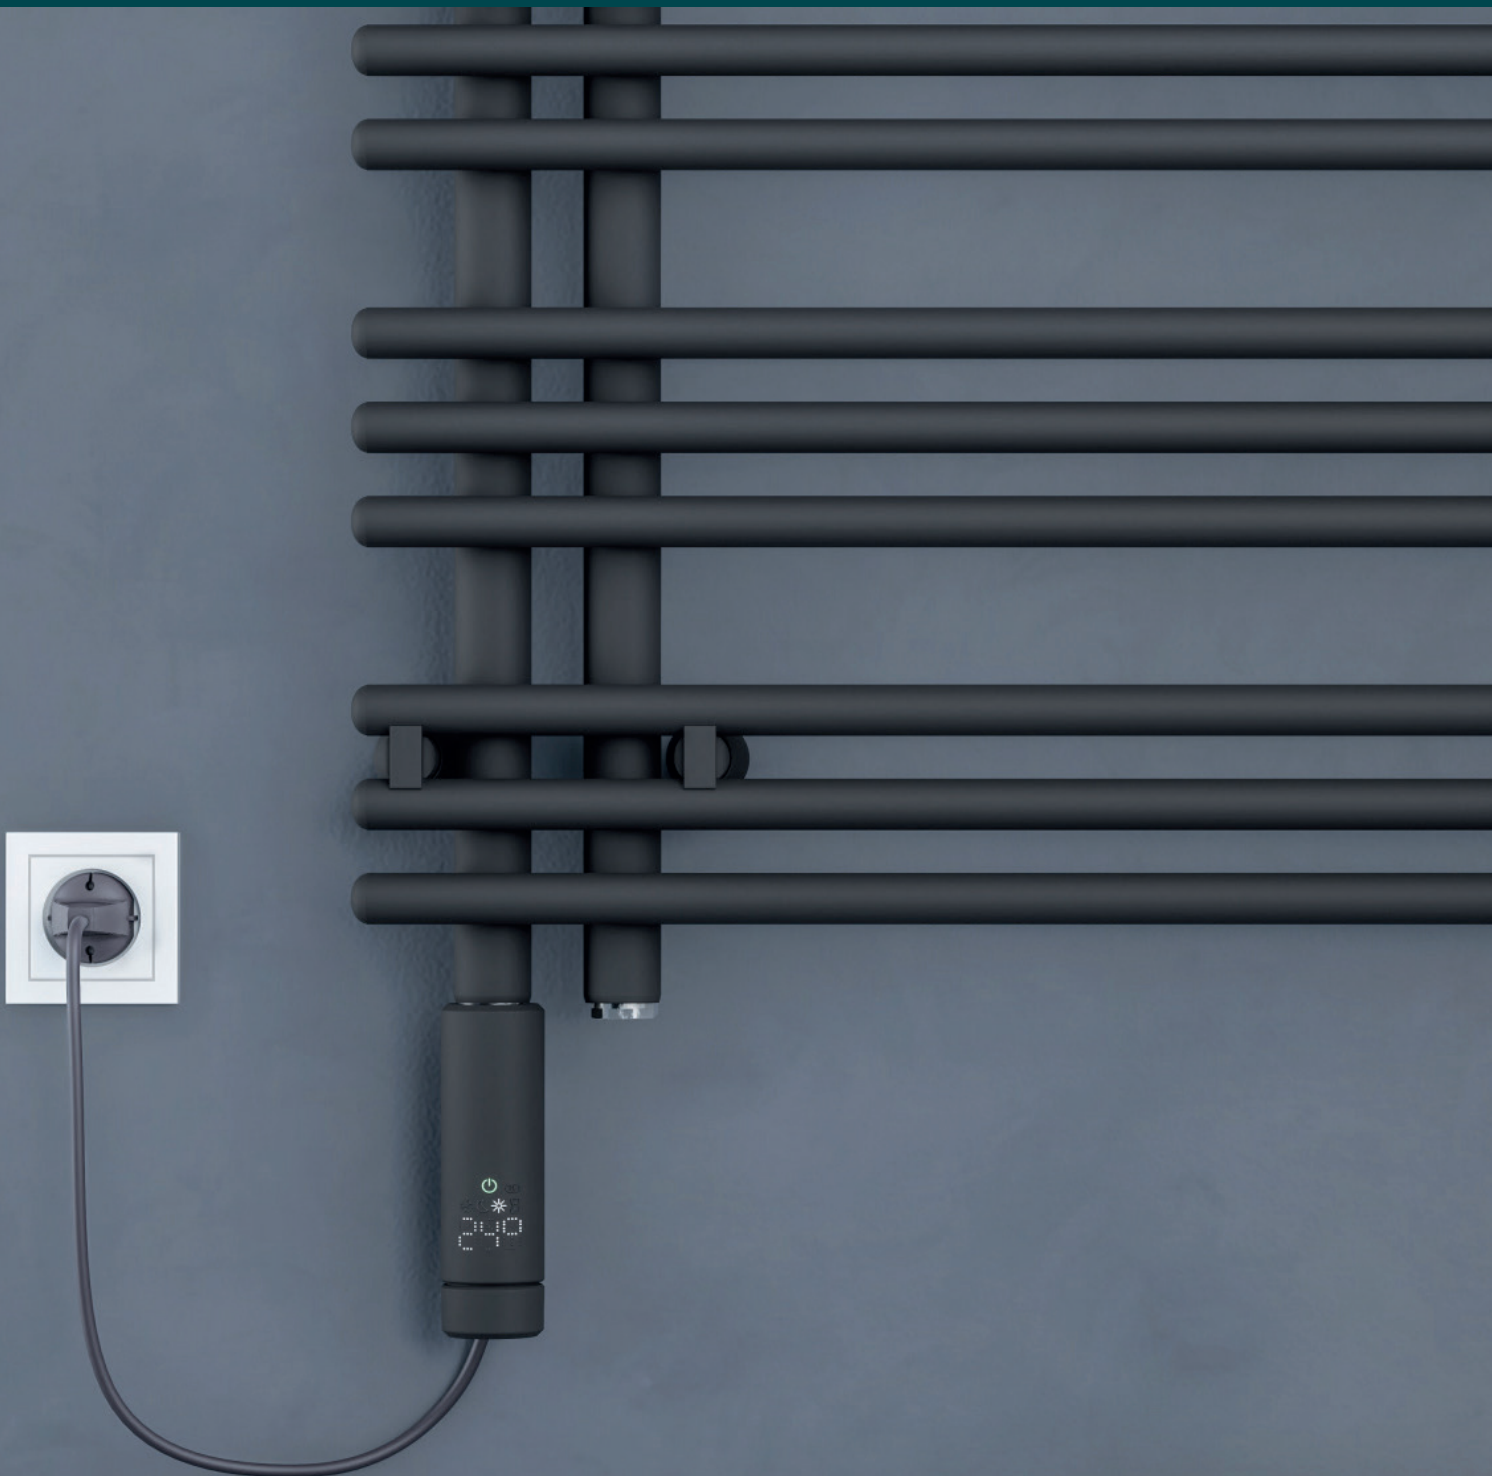

Affectation des couleurs éléments chauffants

Élément chauffant IHC

always the best climate

Élément chauffant IHC

Équipé d'une fiche de raccordement et d'un câble d'alimentation coordonnés, le boîtier de l'élément chauffant IHC se décline en trois couleurs : blanc - gris - noir.

Les surfaces des boîtiers sont toutes mates. S'agissant des radiateurs électriques pourvus d'éléments chauffants IHC, les couleurs de leurs boîtiers correspondent comme suit aux teintes du nuancier Zehnder :

Couleur de l'élément chauffant IHC	Teinte du radiateur		
	Dénomination de la couleur	Norme chromatique	N° Zehnder
Blanc	Traffic White	RAL 9016	9016
	Pure White	RAL 9010	9010
	White Matt	RAL 9016	0556
	White Quartz	RAL 9016	0521
	Edelweiss		0067
	Light Beige		0253
	Yellow Grey	RAL 7034	7234
	Titane		0335
	Light Grey		0262
	Telegrey 4	RAL 7047	7247
	Blue Grey	RAL 7031	7231
	Light Jeans		0264
	Golden Sand		0258
	Perl Beige	RAL 1035	1235
	Beach Gold		0272
	Golden Sand		0292
	Terracotta Faded		0299
	Inox Look		0332
Reseda Green	RAL 6011	6211	
Pastel Green	RAL 6019	6219	
Gris	Cream	RAL 9001	9001
	Beige Quartz		0523
	White Aluminium		9006
	Grey Aluminium		9007
	Telegrey 2	RAL 7046	7246
	Umbra Grey	RAL 7022	7222
	Dark Brown		0270
	Bronze		0276
	Anthracite Grey	RAL 7016	7016
	Cement Grey	RAL 7033	7233
	Concrete Grey		0265
	Olive Green	RAL 6003	6203
	Beige Grey		0267
	Chrome		0008
Acier spécial brossé		9517	
Noir	Traffic Black	RAL 9017	9217
	Jet Black	RAL 9005	9005
	Black Matt		0557
	Black Quartz		0550
	Brown Quartz		0529
	Anthracite		0346
	Volcanic		0336
	Ruby Red	RAL 3003	3003
	Pastel Blue	RAL 5024	5224
	Pigeon Blue	RAL 5014	5214
	Gentian Blue	RAL 5010	5210
	Sapphire Blue	RAL 5003	5203
	Blue Night		0289
	Technoline		0325